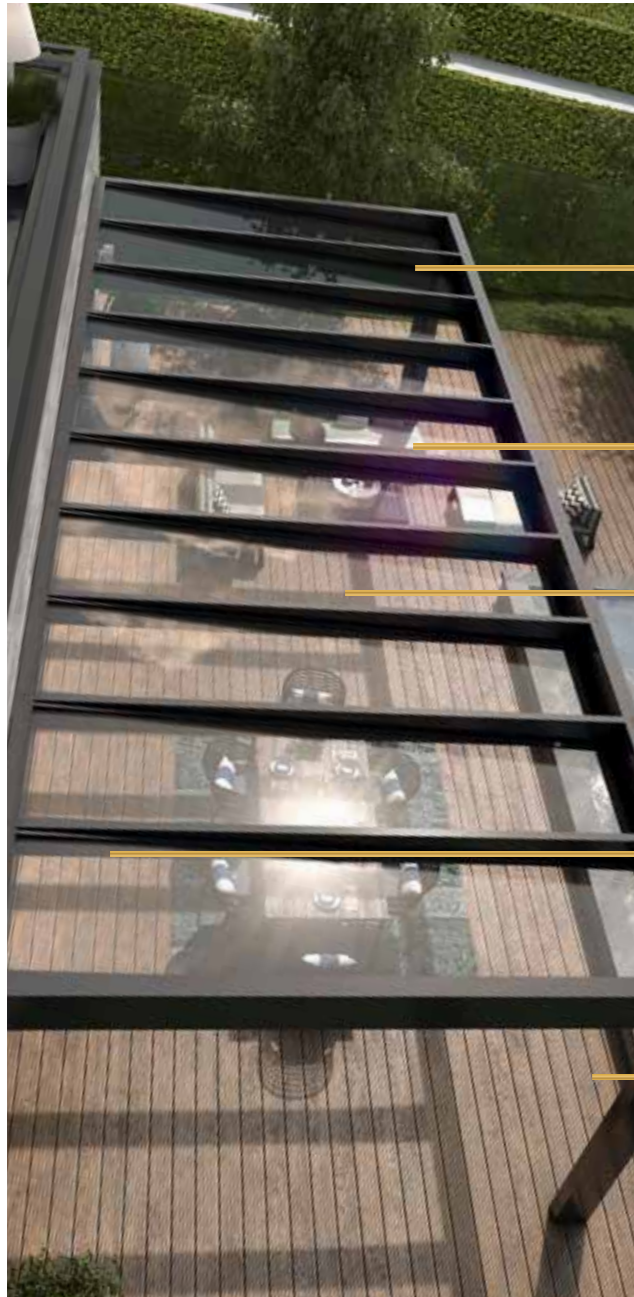

PALLAZZO®

PALLAZZO SQOPE

DER KUBISTISCHE CHARAKTER IN IHREM GARTEN

PALLAZZO®

DIE ULTIMATIVE STILIKONE FÜR IHREN GARTEN

Pallazzo sOope® ist die ultimative Stilikone für Ihren Garten. Das Terrassendach ist in seiner Art einzigartig und hat ein unvergleichbares kubisches und symmetrisches Design. Die Dachsparren sind so in die Konstruktion integriert, dass sie von außen nicht sichtbar sind. Dies führt zu einem filigranen Design mit geraden Linien.

Unvergleichbare Design-Details

Das kubische Dach ist in zwei Varianten erhältlich: als Anbau an Ihr Haus oder freistehend. Ermutigt durch Ihre Wünsche war es unser Ziel, ein modernes Terrassendach mit großer Spannweite zwischen den Pfosten zu realisieren. Aufgrund modernster Technologien ist es uns gelungen, eine freie Überspannung auf 2 Pfosten von 7000 mm zu ermöglichen.

Dadurch können Sie Ihre Überdachung frei nutzen und erhalten eine uneingeschränkte Sicht auf Ihren Garten.

Eine Oase mit natürlichem Licht

Aufgrund der großen Glasflächen erhalten Sie viel natürliches Licht unter der Überdachung. Weiterhin bieten die großen Glasflächen Offenheit und sorgen für maximalen Lichteinfall in den dahinter liegenden Räumen.

Große Spannweite
von 7000 mm

7 Trendfarben als
Standard erhältlich
Andere Farben sind möglich

Große Glasflächen,
dadurch viel natürliches
Tageslicht unter dem
Terrassendach

Dachsparren, die so in die
Konstruktion integriert sind,
dass sie kein Gefälle haben und
von außen nicht sichtbar sind